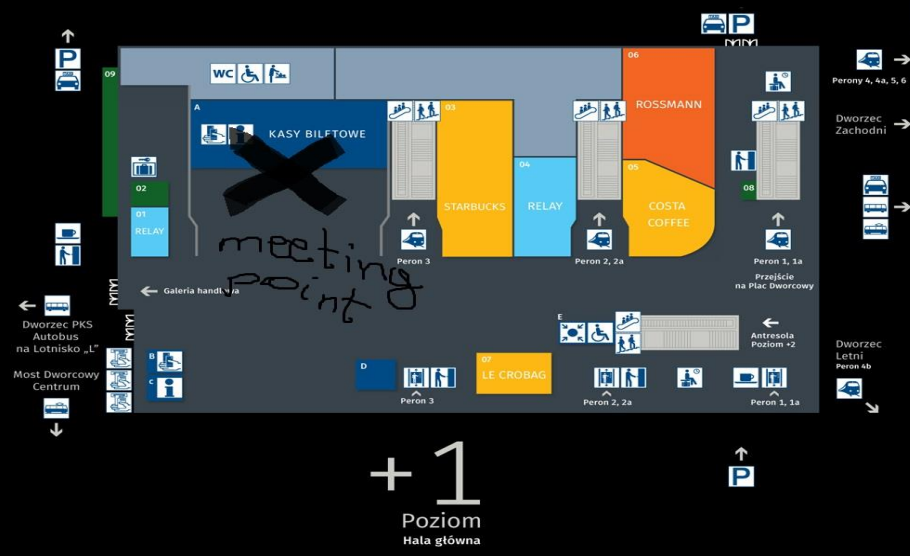

Poznań Główny

Centrum
Most Dworcowy

Międzynarodowe Targi Poznańskie
ul. Głogowska

Plan dworca

Usługi	
Services	
	Poziom / Floor level
02	Kantor 03
08	E-papierosy 03
09	Paczkomaty lipost 03

Wywiarna, piekarnie, rękierne	
Bakery, confectionery, fast-food	
	Poziom / Floor level
00	Starbucks 03
01	Pracownia Le Crobag 03
02	Pracownia Le Crobag 03
03	Pracownia Le Crobag 03

Prasa, książki	
Newspaper's stands, bookshops	
	Poziom / Floor level
01	Prasa 03
02	Prasa 03
03	Prasa 03

Zdrowie i uroda	
Health and beauty	
	Poziom / Floor level
00	Pracownia 03

1. Legenda
2. schody stairs
   - schody ruchome escalator
   - winda elevator
   - peron platform
   - autobus bus
   - tramwaj tram
   - postój taksówek taxi
   - parking car park

- bankomat ATM
- kasa cashier
- biletomat ticket machine
- informacja information
- automaty spożywcze snacks and drinks
- toaleta toilet
- udogodnienia dla niepełnosprawnych disabled facilities
- pożyczalnia waiting room
- pokój matki z dzieckiem family room
- skrytki bagażowe luggage lockers
- miejsce oczekiwania na obsługę dworca dla osób o ograniczonej sprawności ruchowej disabled passengers requiring assistance are requested to use Special Assistance Help Point

+1
Poziom
Hala główna